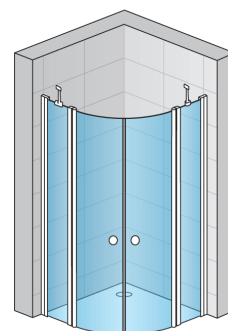

Fișa de date SOR55

Informații standard

Seria	SOLINO
Modelul	SOR55

Informații detaliate

Cabine sfert de cerc	SOR55
Dimensiuni standard disponibile	800, 900, 1000 mm
Înălțime standard	2000 mm
Cea mai mare lățime (la comandă)	1000 mm
Variante de sticlă	07
Variante de profil	50
Preț net începând de la	0 €

SOR55

Variante de sticlă disponibile

07
Sticlă
transparentă

Variante de profil disponibile

50
Șlefuit lucios